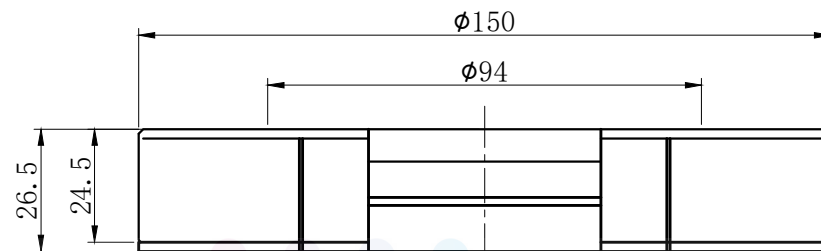

LTS-SRN15060-296

产品型号		LTS-SRN15060-296	
LED发光色		R(红)/W(白)	
单位	mm (毫米)	输入电压	DC 24V(max)
比例	1:1	消耗功率	/
版本	NO 1.0	电缆极性	1:+、2:NC、3:-

注：可选配杯状漫射板