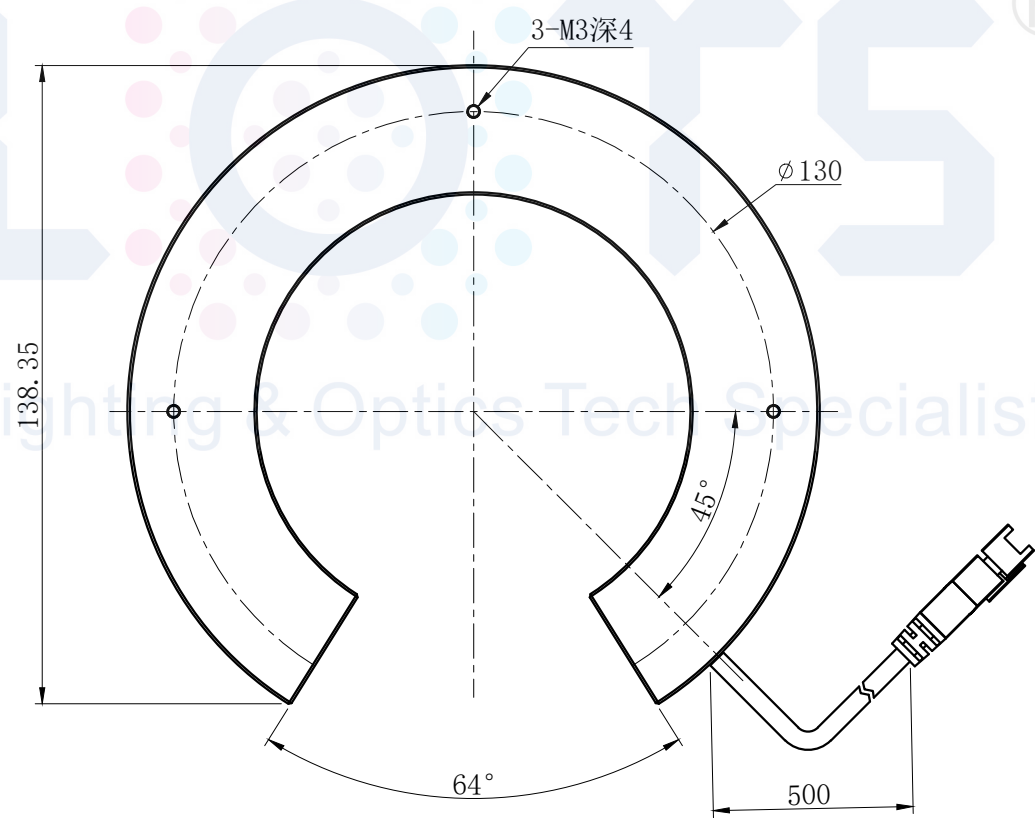

LTS-SRN15060-296

产品型号		LTS-SRN15060-296	
LED发光色		R(红)/W(白)	
单位	mm (毫米)	输入电压	DC 24V(max)
比例	1:1	消耗功率	/
版本	NO 1.0	电缆极性	1:+、2:NC、3:-

注：可选配杯状漫射板