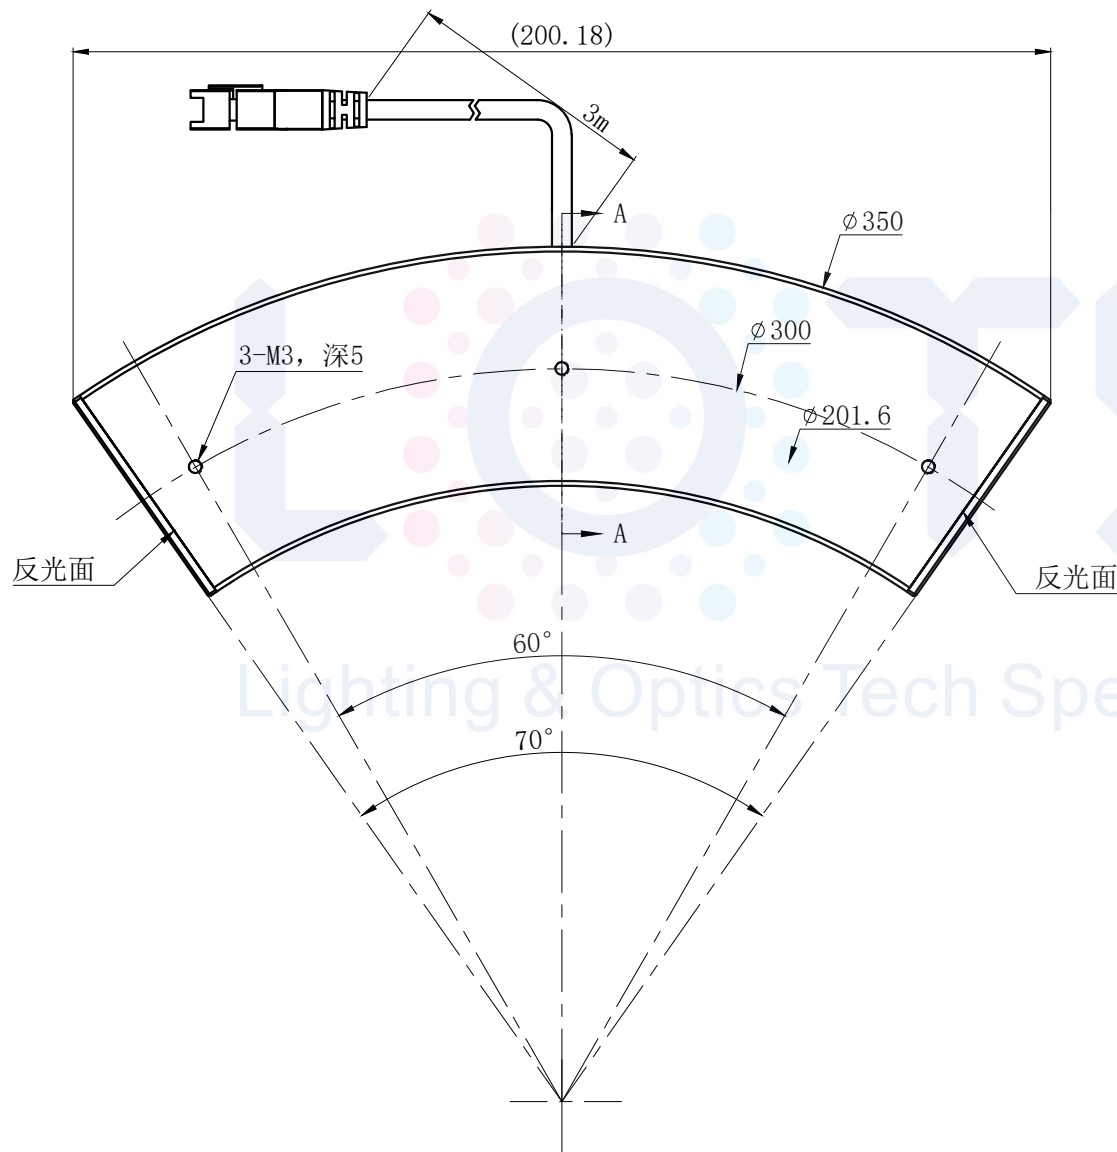

# LTS-SRN35000-70

产品型号	LTS-SRN35000-70
LED发光色	R(红)/W(白)
输入电压	DC 24V(max)
消耗功率	/
电缆极性	1:+、2:NC、3:-

单位	mm (毫米)
比例	1:1
版本	NO 1.0

SECTION A-A