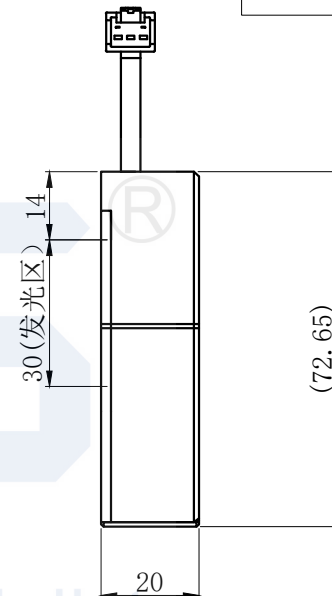

# LTS-SRN35000-70

产品型号	LTS-SRN35000-70
LED发光色	R(红)/W(白)
输入电压	DC 24V(max)
消耗功率	/
电缆极性	1:+、2:NC、3:-

单位	mm (毫米)
比例	1:1
版本	NO 1.0

SECTION A-A