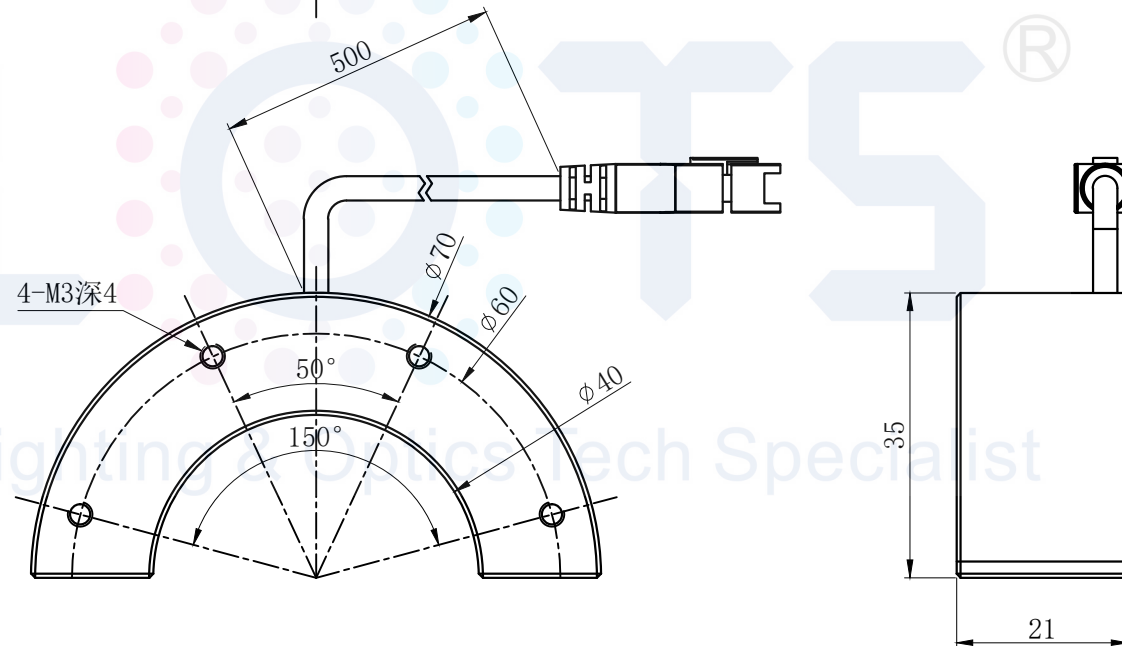

LTS-SRN7010-180

产品型号		LTS-SRN7010-180	
LED发光色		R(红)/W(白)	
单位	mm (毫米)	输入电压	DC 24V(max)
比例	1:1	消耗功率	/
版本	NO 1.0	电缆极性	1:+、2:NC、3:-

注：不可配漫射板