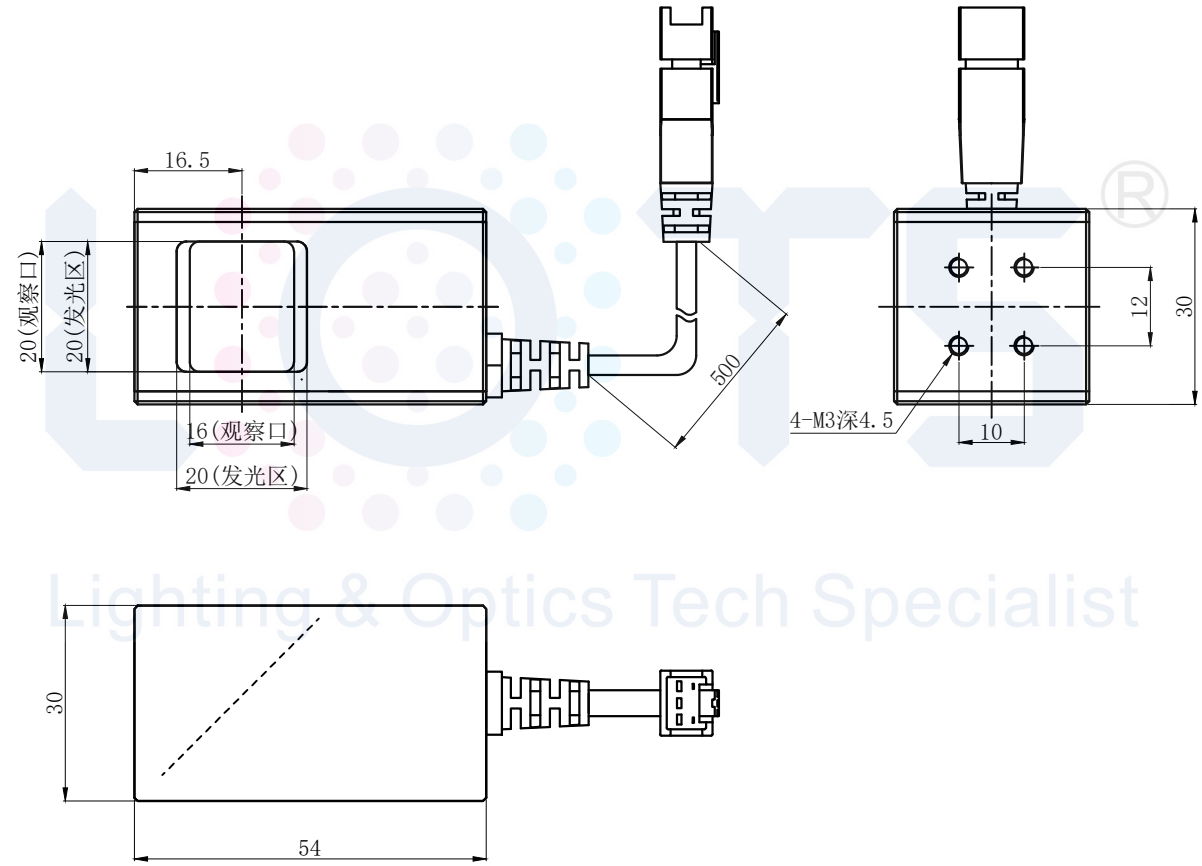

LTS-3COX20-CP

产品型号		LTS-3COX20-CP	
LED发光色		R(红)/W(白)	
单位	mm (毫米)	输入电压	DC 24V(max)
比例	1:1	消耗功率	/
版本	NO 1.5	电缆极性	1:+、2:NC、3:-

Lighting & Optics Tech Specialist