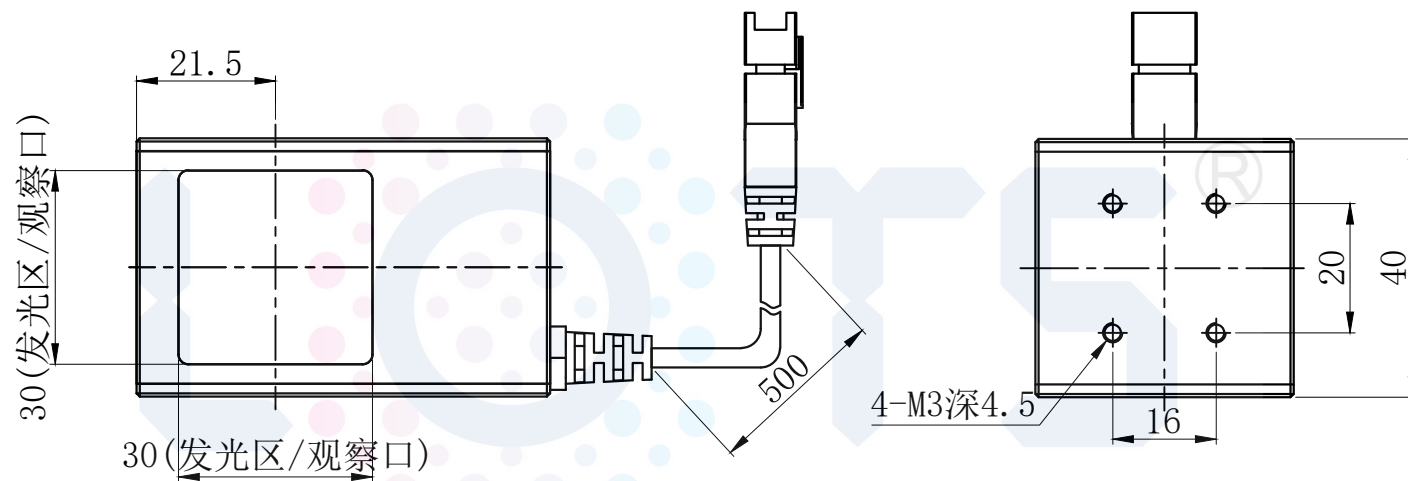

LTS-3COX30-CP

产品型号		LTS-3COX30-CP	
LED发光色		R(红)/W(白)	
单位	mm (毫米)	输入电压	DC 24V(max)
比例	1:1	消耗功率	/
版本	NO 3.2	电缆极性	1:+、2:NC、3:-

Lighting & Optics Tech Specialist