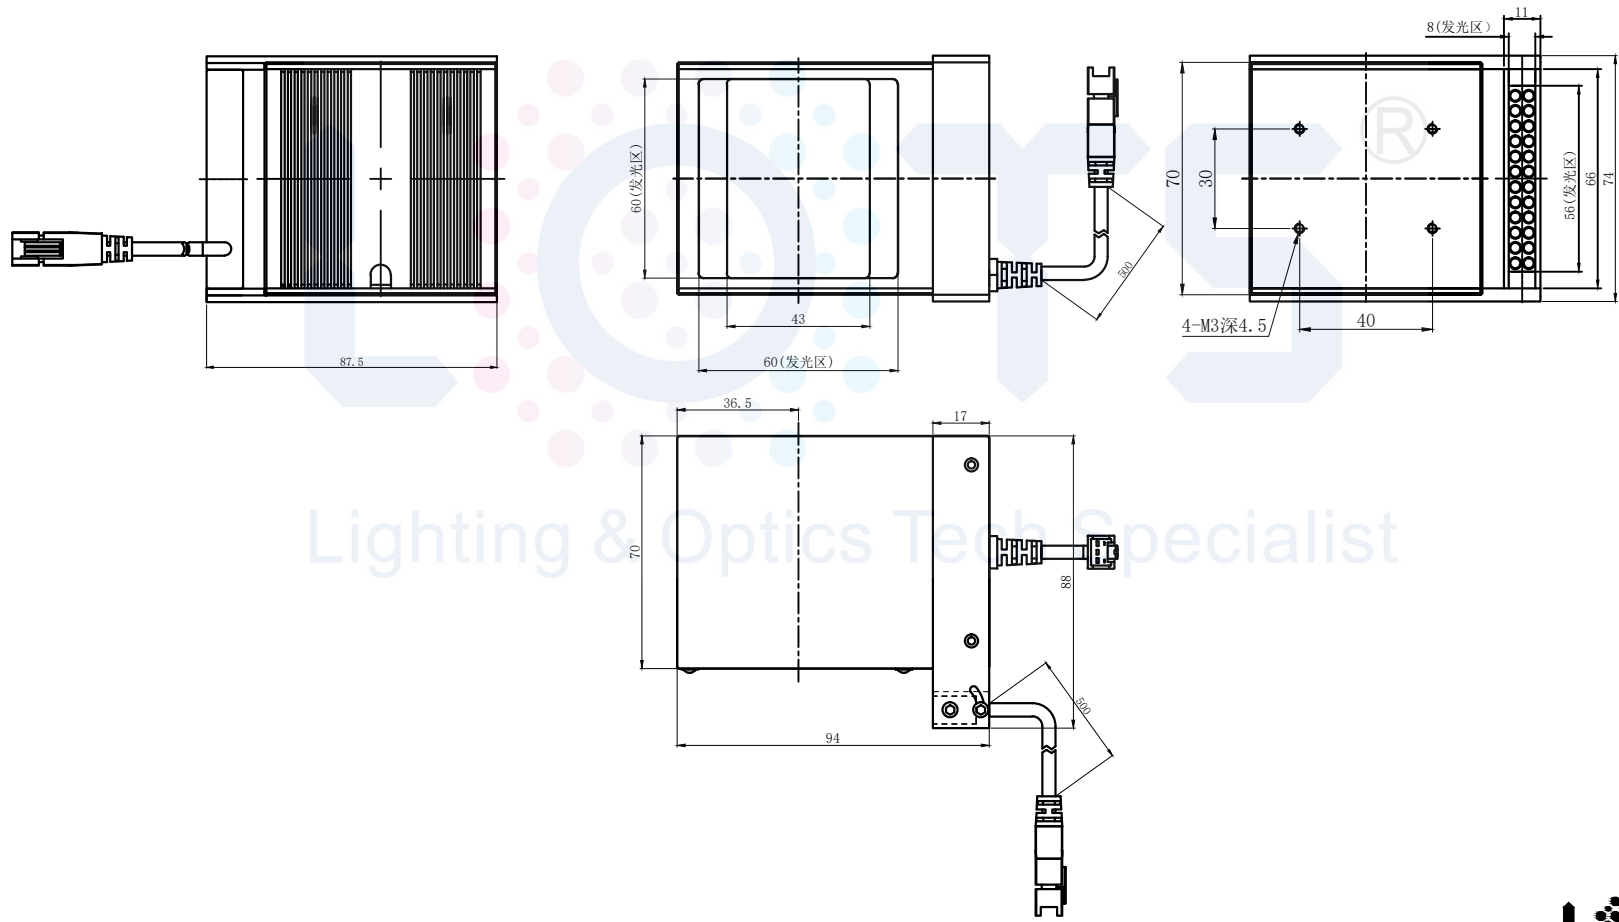

# LTS-3COBR6060

		产品型号	LTS-3COBR6060
		LED发光色	R(红)/W(白)
单位	mm (毫米)	输入电压	DC 24V(max)
比例	1:1	消耗功率	/
版本	NO 1.0	电缆极性	1:+, 2:NC, 3:-

Lighting & Optics Tech Specialist