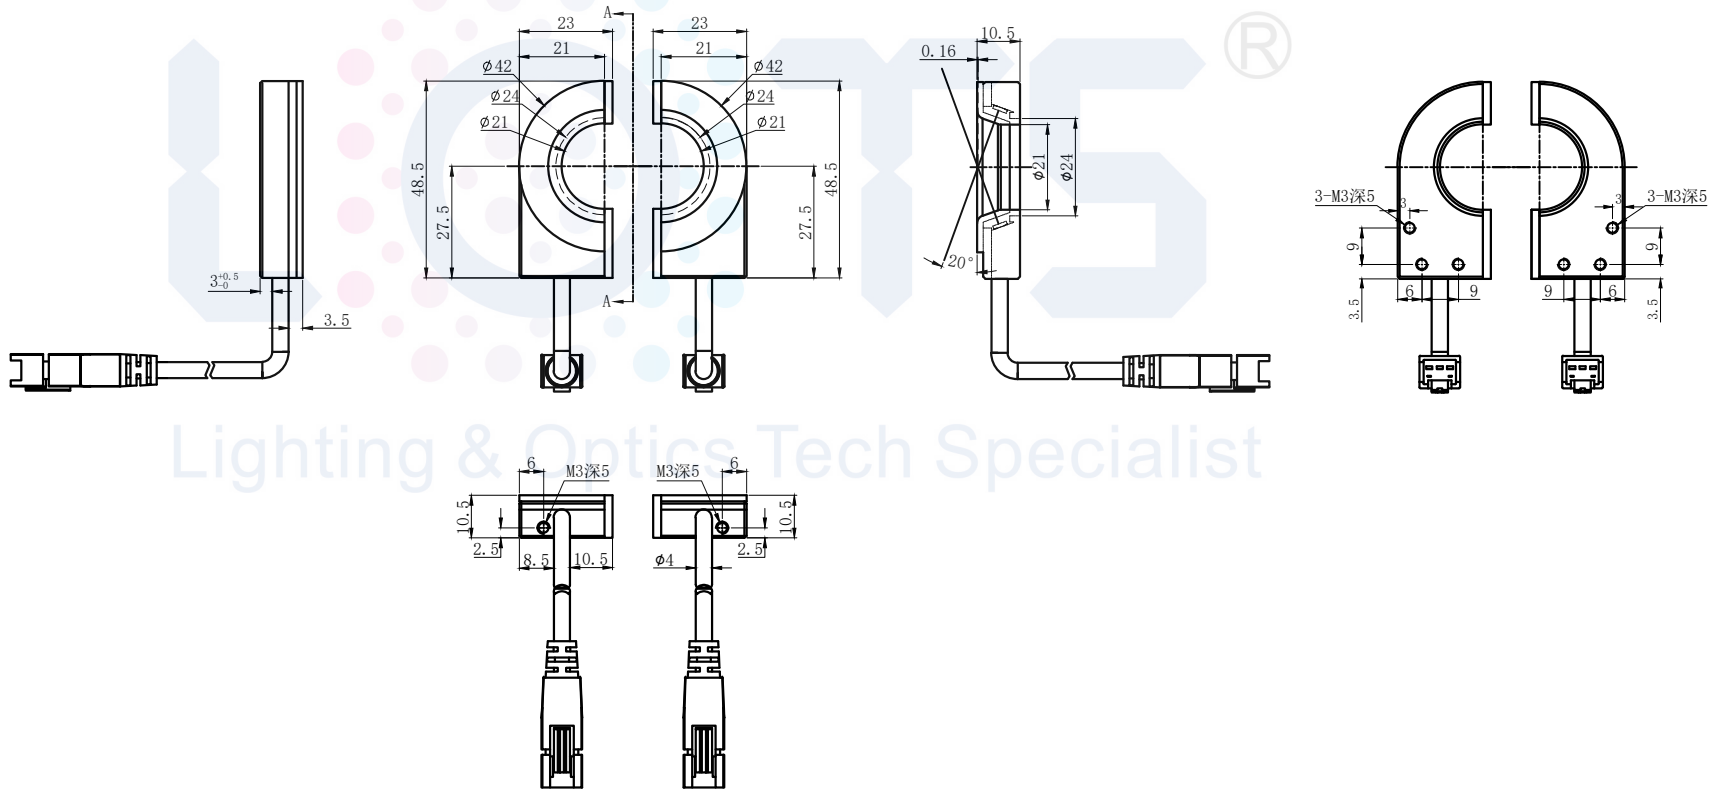

LTS-SRS4220

产品型号	LTS-SRS4220
LED发光色	R(红)/W(白)
输入电压	DC 24V(max)
消耗功率	/
电缆极性	1:+, 2:NC, 3:-

单位	mm (毫米)
比例	1:1
版本	NO 1.1

Lighting & Optics Tech Specialist