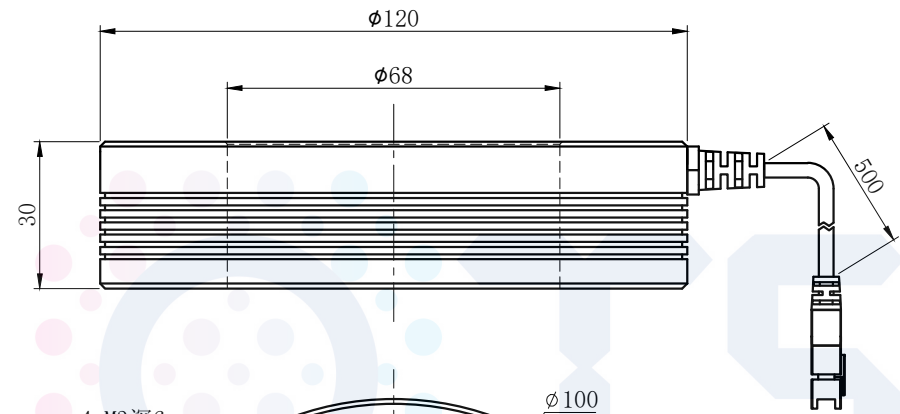

LTS-3RN12045

		产品型号	LTS-3RN12045
		LED发光色	R(红)/W(白)
单位	mm (毫米)	输入电压	DC 24V(max)
比例	1:1	消耗功率	/
版本	NO 1.6	电缆极性	1:+, 2:NC, 3:-

注：可选配杯装漫射板