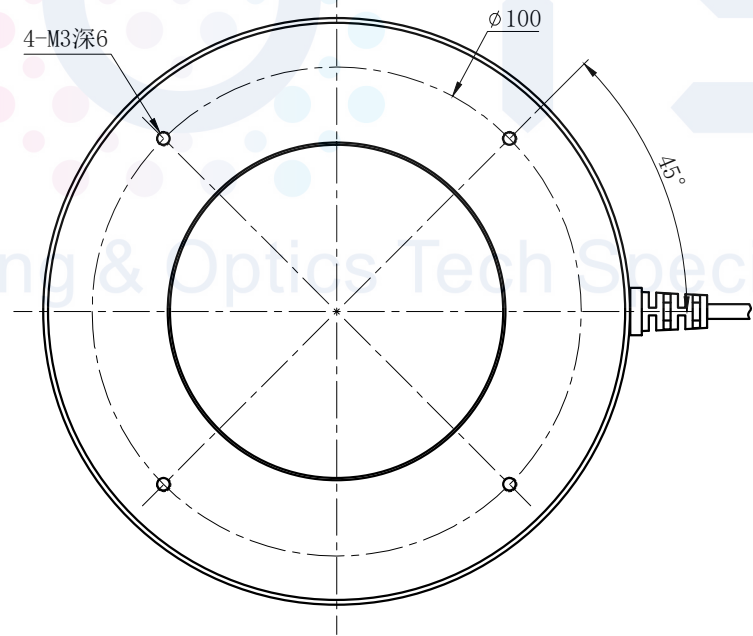

LTS-3RN12045

		产品型号	LTS-3RN12045
		LED发光色	R(红)/W(白)
单位	mm (毫米)	输入电压	DC 24V(max)
比例	1:1	消耗功率	/
版本	NO 1.6	电缆极性	1:+, 2:NC, 3:-

注：可选配杯装漫射板