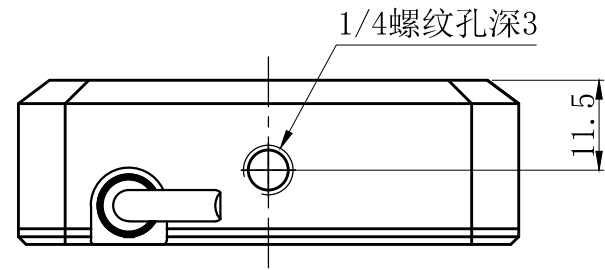

LTS-FTH5151

| | | | |
|----|---------|--------|--------------|
| 单位 | mm (毫米) | 产品型号 | LTS-FTH5151 |
| 比例 | 1:1 | LED发光色 | W(白) |
| 版本 | NO 1.0 | 输入电压 | DC 12V(max) |
| | | 消耗功率 | / |
| | | 电缆极性 | 1:+、2:NC、3:- |