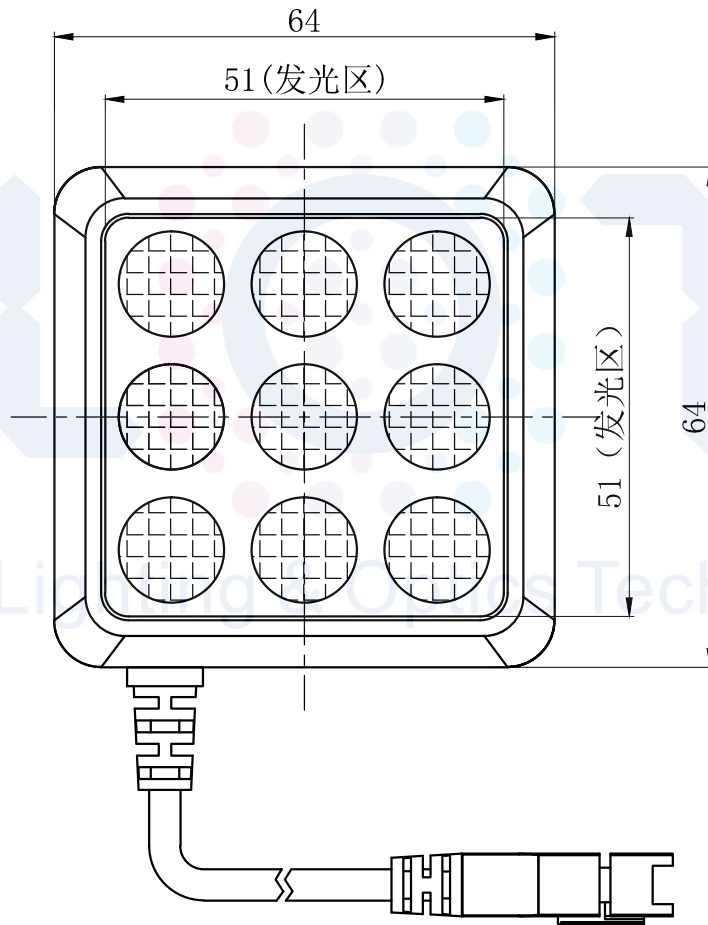

LTS-FTH5151

| | | | |
|----|---------|--------|--------------|
| 单位 | mm (毫米) | 产品型号 | LTS-FTH5151 |
| 比例 | 1:1 | LED发光色 | W(白) |
| 版本 | NO 1.0 | 输入电压 | DC 12V(max) |
| | | 消耗功率 | / |
| | | 电缆极性 | 1:+、2:NC、3:- |